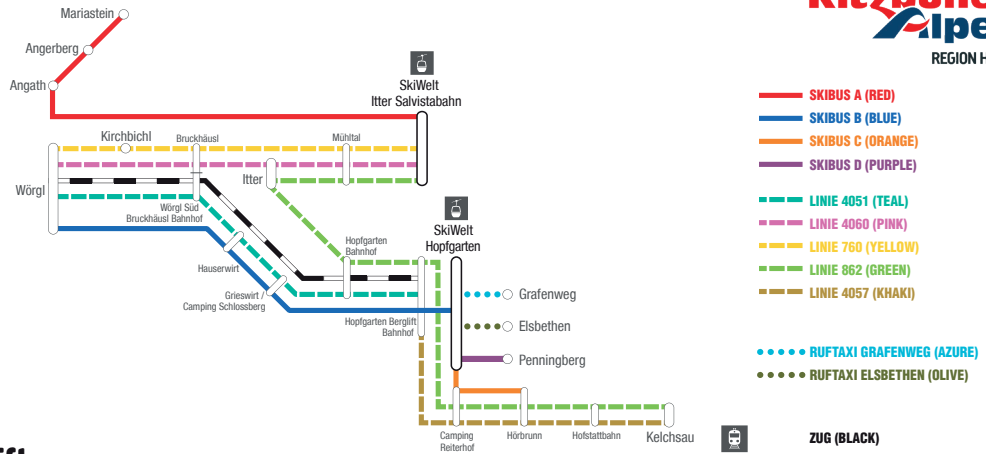

Skibusfahrplan 2024/25

Linie 862 Linie 4057

Kelchsau – Hopfgarten Berglift Hopfgarten Berglift – Kelchsau

	862				4057				862				4057				862									
Kelchsau – SkiWelt Hopfgarten																										
HALTESTELLE | STOP	TÄGLICH | DAILY								MO-FR	TÄGLICH | DAILY								MO-FR	TÄGLICH | DAILY							
○ Kelchsau Steinerbrücke	08:55	10:01							12:45					15:43	16:27	16:50										
○ Gh Fuchswirt	08:57	10:03							12:47					15:45	16:29	16:52										
○ Gh Dorfwirt	08:58	10:04							12:48					15:46	16:30	16:53										
○ Gh Neuwirt	08:59	10:05							12:49					15:47	16:31	16:54										
○ Hofstattbahn	09:00	10:06							12:50					15:48	16:32	16:55										
○ Abzw. Katzberg	09:01	10:07							12:51					15:49	16:33	16:56										
○ Hopfgarten i. Br. Waldschenke	09:03	10:09							12:52					15:51	16:34	16:58										
○ Hörbrunn	09:04	10:10							12:53					15:52	16:35	16:59										
○ Modl	09:05	10:11							12:54					15:53	16:36	17:00										
○ Lochmannbrücke	09:07	10:13							12:56					15:55	16:38	17:02										
○ Mamooserhof	09:08	10:14	11:02	12:20					12:56	13:00	14:50	15:56	16:38	17:03	17:50											
○ Abzw. Penning	09:09	10:15	11:03	12:21					12:58	13:01	14:51	15:57	16:40	17:04	17:51											
○ Berglift Bahnhof*	09:11	10:17	11:05	12:23					13:00	13:03	14:53	15:59	16:42	17:06	17:53											

	862				4057				862				4057				862									
SkiWelt Hopfgarten – Kelchsau																										
HALTESTELLE | STOP	TÄGLICH | DAILY								MO-FR	TÄGLICH | DAILY								MO-FR	TÄGLICH | DAILY							
○ Hopfgarten i. Br. Berglift Bahnhof*	08:35	09:45	10:50	12:16					12:33	12:56	14:45	15:26	16:14	16:32	17:40											
○ Abzw. Penning	08:36	09:46	10:51	12:17					12:34	12:57	14:46	15:27	16:14	16:33	17:41											
○ Mamooserhof	08:37	09:47	10:52	12:18					12:35	12:58	14:47	15:28	16:15	16:34	17:42											
○ Lochmannbrücke	08:38	09:48							12:36			15:29	16:16	16:35												
○ Modl	08:39	09:49							12:37			15:30	16:17	16:36												
○ Hörbrunn	08:40	09:50							12:38			15:31	16:18	16:37												
○ Waldschenke	08:41	09:51							12:39			15:32	16:19	16:38												
○ Kelchsau Abzw. Katzberg	08:43	09:53							12:40			15:34	16:20	16:40												
○ Hofstattbahn	08:44	09:54							12:41			15:35	16:21	16:41												
○ Gh Neuwirt	08:45	09:55							12:42			15:36	16:22	16:42												
○ Gh Dorfwirt	08:46	09:56							12:43			15:37	16:23	16:43												
○ Gh Fuchswirt	08:48	09:58							12:44			15:39	16:25	16:45												
○ Steinerbrücke	08:50	10:00							12:45			15:41	16:27	16:47												

*hält etwa 200 Meter von der Gondelstation Hopfgarten entfernt

*stops about 200 metres from the gondola station

BENÜTZUNGSBERECHTIGUNG | ELIGIBILITY

Kostenlose Benützung für Gäste der Region Hohe Salve mit gültiger Gästekarte sowie Personen mit Wintersportausrüstung/Wintersportbekleidung | Free use for guests of the Region Hohe Salve with a valid guest card, as well as for individuals with winter sports equipment or winter sports clothing. Gruppen ab 15 Personen, Anmeldung beim Tourismusverband oder bei der Bergbahn erforderlich. Groups of more than 15 people have to be registered at the Tourist Office or at the cable car Hohe Salve.

Wetterbedingt kann es zu Verzögerungen kommen | In case of bad weather conditions there might be short delays at the schedule.

Tourismusverband: +43 57507 7000 | info@hohe-salve.com

Bergbahn Hohe Salve +43 5335 2238
bergbahnen.hopfgarten@skiwelt.at