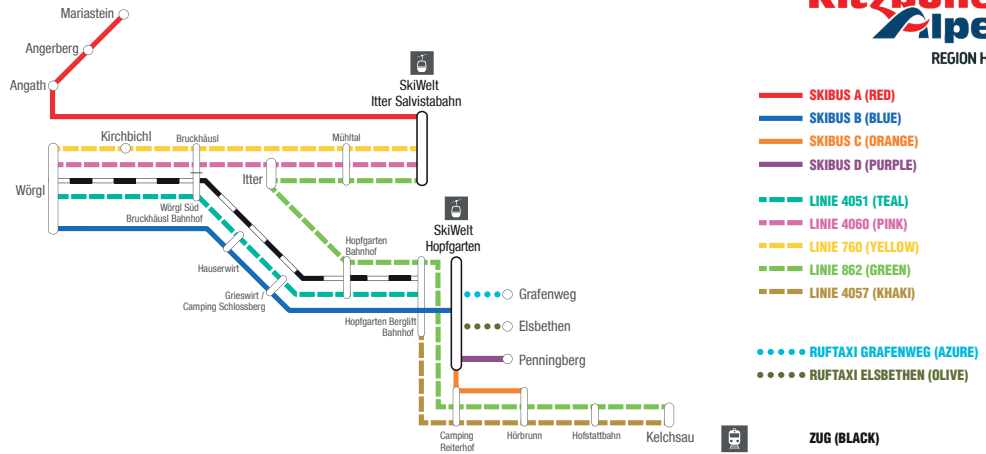

Skibusfahrplan 2024/25

Gültig ab 23.12.2024
Valid from 23/12/2024

**Kitzbüheler
Alpen**
REGION HOHE SALVE

Skibus D SkiWelt Hopfgarten – Penningberg

HALTESTELLE STOP	TÄGLICH DAILY	
Penningberg – SkiWelt Hopfgarten		
○ Penningberg Hotel Leamwirt	08:35	09:05
○ Penningberg Bauernhof Schlafham	08:38	09:08
○ Penningberg Schlöglbauer	08:41	09:11
○ Penningberg Weiler Blaiken	08:45	09:15
○ SkiWelt Hopfgarten (Haltestelle direkt beim Parkhaus der Bergbahn Hopfgarten)	08:50	09:20

HALTESTELLE STOP	TÄGLICH DAILY	
SkiWelt Hopfgarten – Penningberg		
○ SkiWelt Hopfgarten (Haltestelle direkt beim Parkhaus der Bergbahn Hopfgarten)	15:45	16:45
○ Penningberg Weiler Blaiken	15:50	16:50
○ Penningberg Schlöglbauer	15:54	16:54
○ Penningberg Bauernhof Schlafham	15:57	16:57
○ Penningberg Hotel Leamwirt	16:00	17:00

LUFTNER-REISEN

SkiWelt
WILDER KAISER ORIENTAL

BENÜTZUNGSBERECHTIGUNG | ELIGIBILITY
Kostenlose Benützung für Gäste der Region Hohe Salve mit gültiger Gästekarte sowie Personen mit Wintersportausrüstung | Free use for guests of the Region Hohe Salve with a valid guest card, as well as for individuals with winter sports equipment. Gruppen ab 15 Personen, Anmeldung beim Tourismusverband oder bei der Bergbahn erforderlich. Groups of more than 15 people have to be registered at the Tourist Office or at the cable car Hohe Salve.